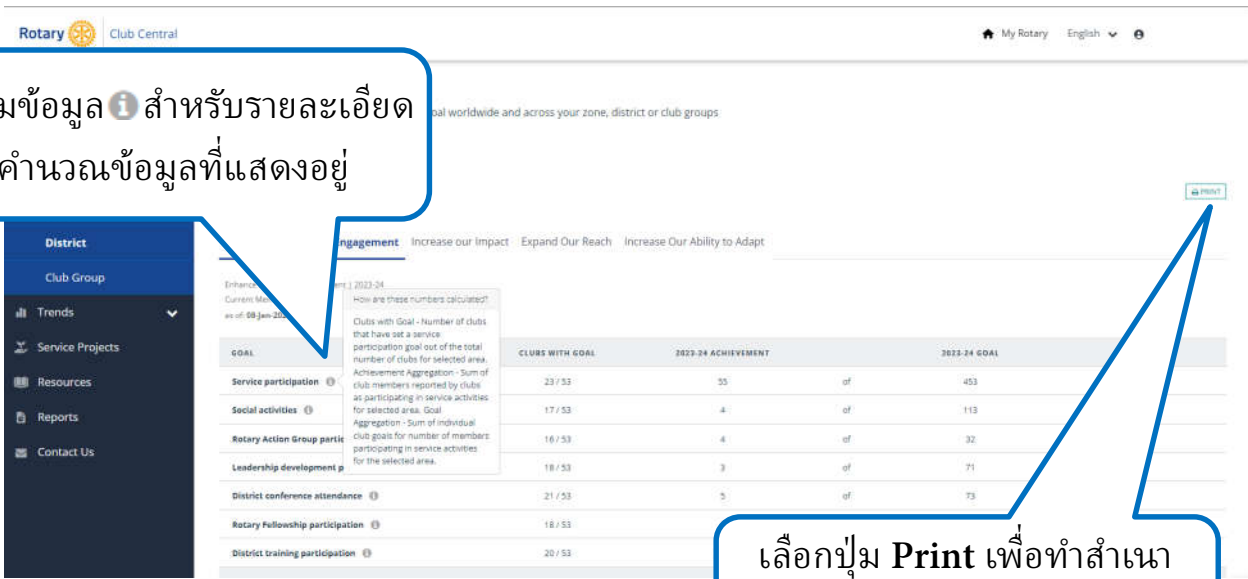

เลือกปีโรตารี

เลือกระดับขององค์กรเพื่อดูข้อมูลโดยสรุปที่ตรงประเด็นเกี่ยวกับความก้าวหน้าไปสู่เป้าหมาย ท่านยังสามารถดูแนวโน้มในแต่ละระดับขององค์กรบนหน้าจอ Trends

แสดงแต่ละเป้าหมายในประเภทนั้น

คอลัมน์ **Clubs with Goal** แสดงให้เห็นจำนวนสโมสรที่ได้เลือกเป้าหมายนั้นและจำนวนสโมสรในภาค

คอลัมน์ **Achievement** แสดงถึงความก้าวหน้าทั้งหมดต่อเป้าหมายที่ได้รายงาน

คอลัมน์นี้แสดงจำนวนรวมของเป้าหมายของทุกสโมสรที่ได้ตั้งเป้าหมายนี้

เลือกปุ่มข้อมูล **i** สำหรับรายละเอียด วิธีคำนวณข้อมูลที่แสดงอยู่